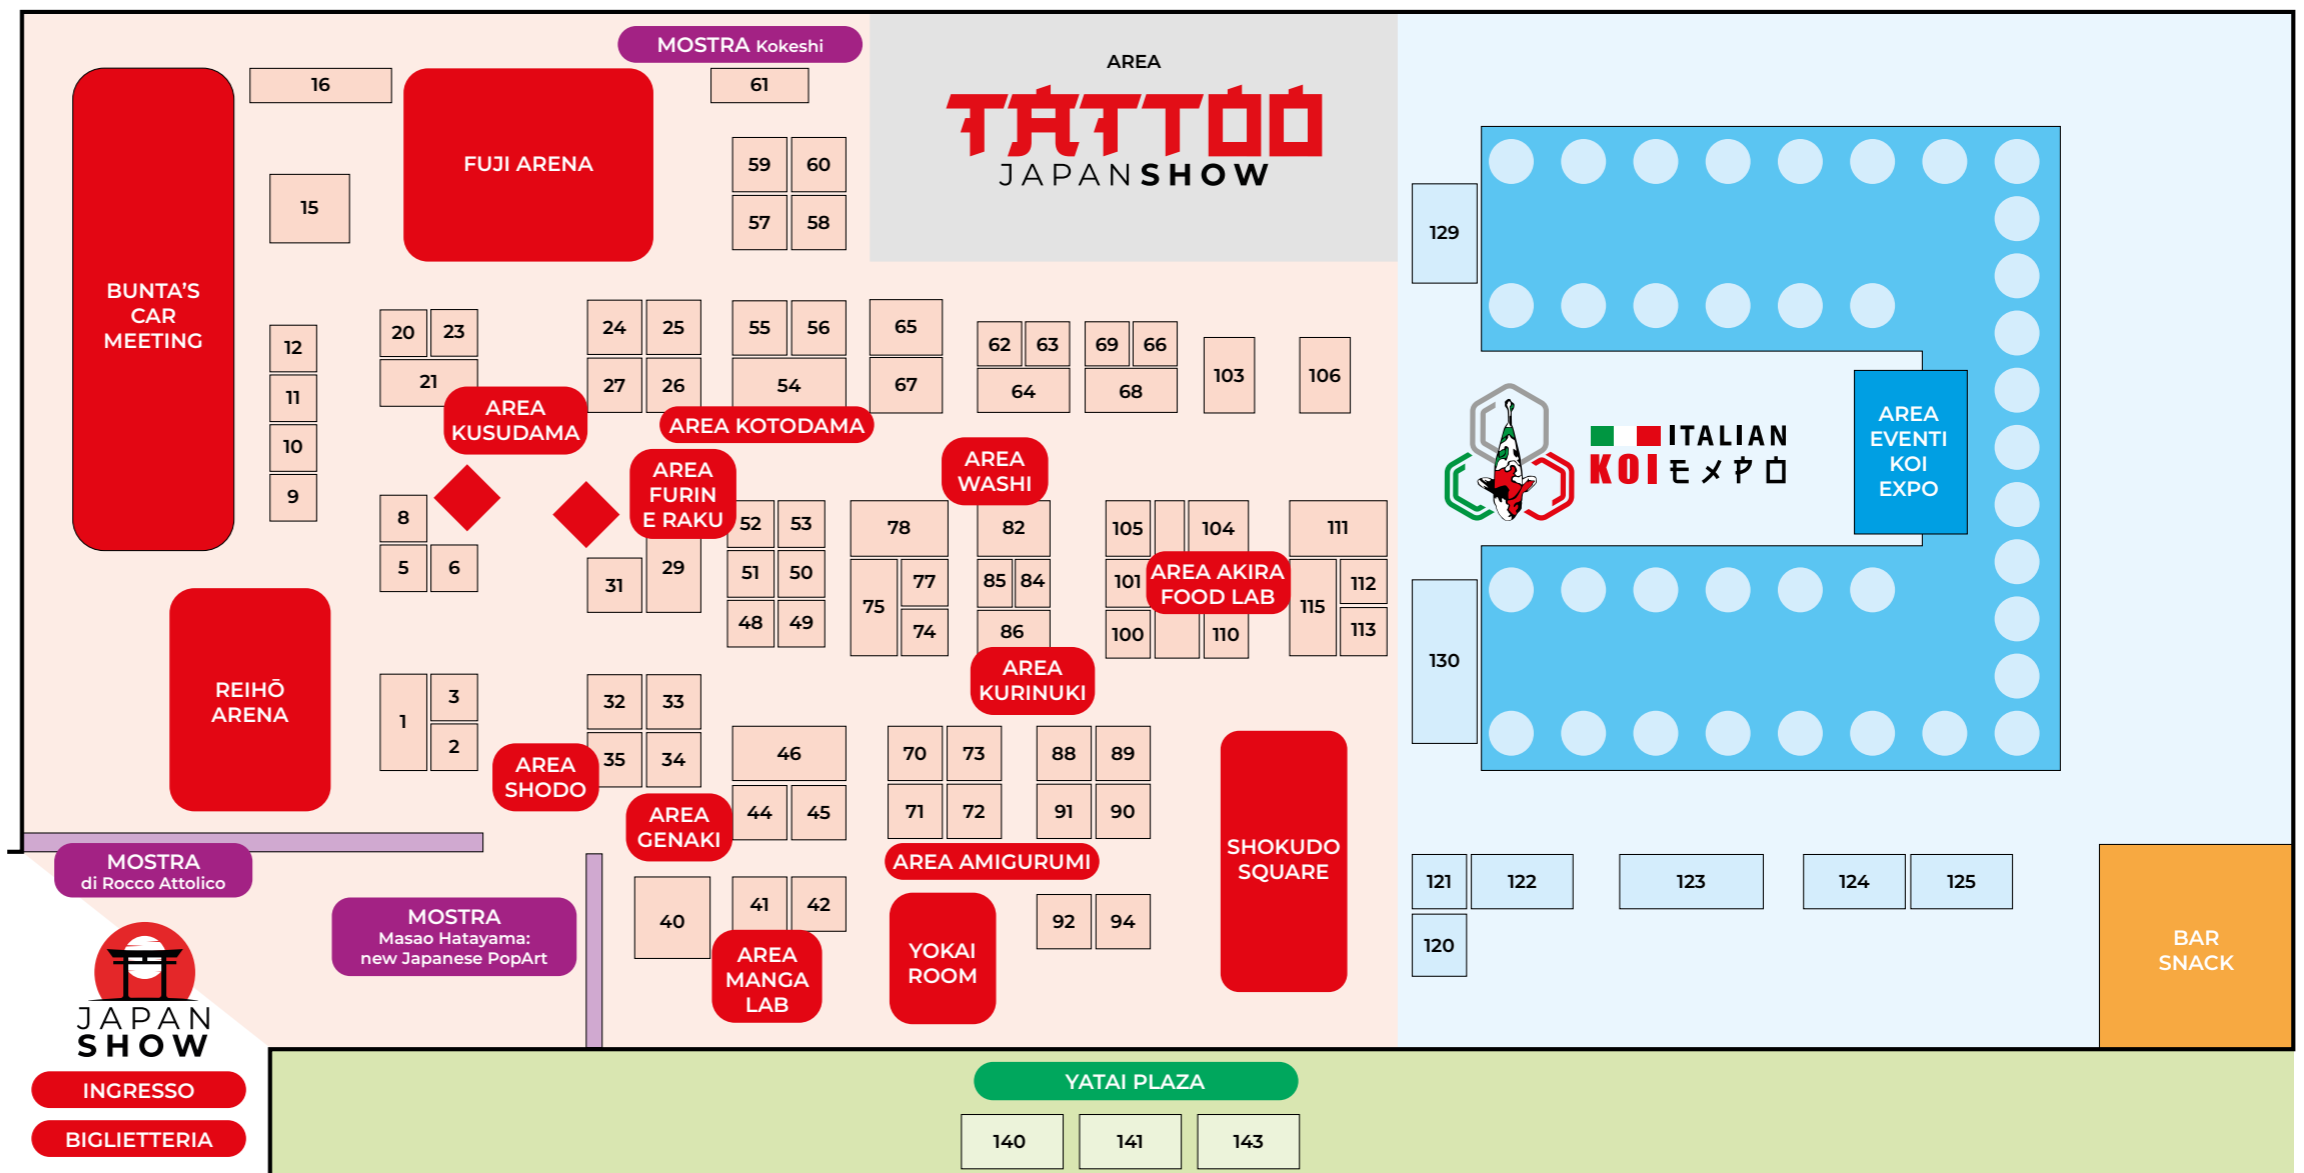

JAPAN SHOW

TATTOO
JAPANSHOW

25-26 aprile 2026

il salone dedicato
alla **vera cultura giapponese**

dalle 10:00 alle 19:00 | Fiera di Cremona

**Pianta guida,
espositori
ed eventi**

Consulta il programma
eventi anche online!

PROGRAMMA EVENTI

Sabato 25 aprile

Tutto il giorno

- Padiglione 2 e area esterna - Bunta's Car Meeting
- Stand n.61 Mostra: I dodici stili delle Kokeshi tradizionali del Tohoku
- Area Manga Lab - Josi Ciani, ritratti e caricature manga
- Area Kotodama - KOTODAMA - mini corso di lingua giapponese con Yuka Fujika
- Stand n.5 Shinbu Kai - La Politura della spada Giapponese
- Yokai Room - Mostra: "vivere con gli Yokai"
- Stand n.1 Clan Bushido
Un tè con il Maestro
Una seduta di pittura "Sumi-e"
- Area Genaki - Workshop di Genaki – incensi Giapponesi
- Stand n.130 Mountain Tree - Dimostrazione di pittura di carpe Koi